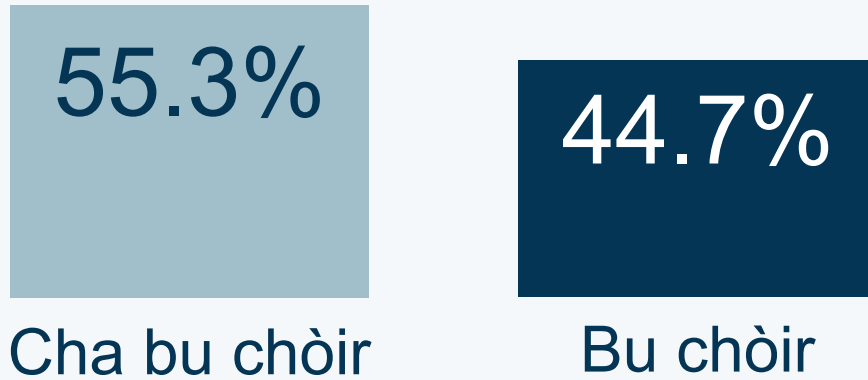

Reifreann air Neo-eisimeileachd do dh'Alba 2014: Toradh

Air 18 Sultain 2014 chaidh iarraidh air muinntir na h-Alba bhòtadh ann an reifreann air neo-eisimeileachd. Tha an nòta seo bho Ionad Fiosrachaidh Pàrlamaid na h-Alba (SPICe) a' coimhead air an toradh.

Am bu chòir Alba a bhith na dùthaich neo-eisimeileach?