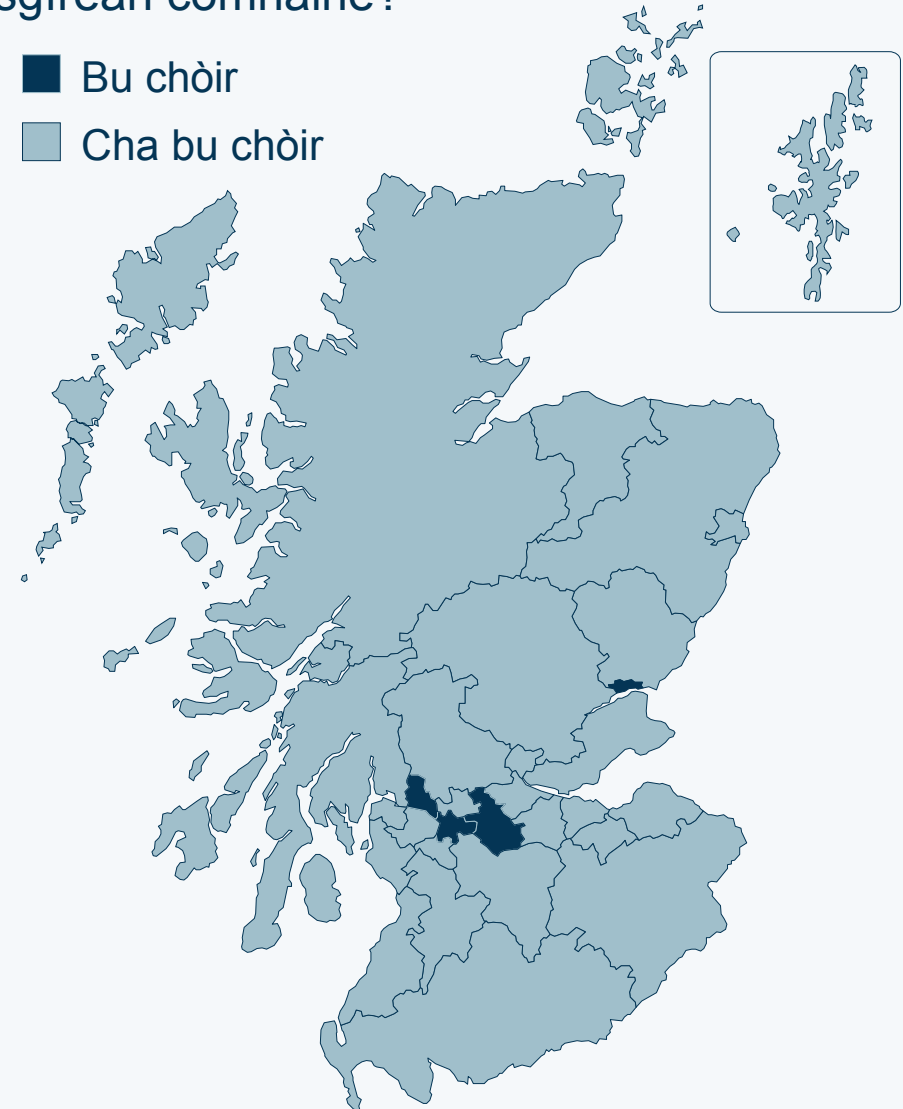

Reifreann air Neo-eisimeileachd do dh'Alba 2014: Toradh

Air 18 Sultain 2014 chaidh iarraidh air muinntir na h-Alba bhòtadh ann an reifreann air neo-eisimeileachd. Tha an nòta seo bho Ionad Fiosrachaidh Pàrlamaid na h-Alba (SPICe) a' coimhead air an toradh.

Am bu chòir Alba a bhith na dùthaich neo-eisimeileach?

Cia mheud duine a bhòt?

Dè na toraidhean a bh'ann a rèir sgìrean comhairle?

- Bu chòir
- Cha bu chòir

Toradh agus Ìre Bhòtaidh a rèir sgìre comhairle